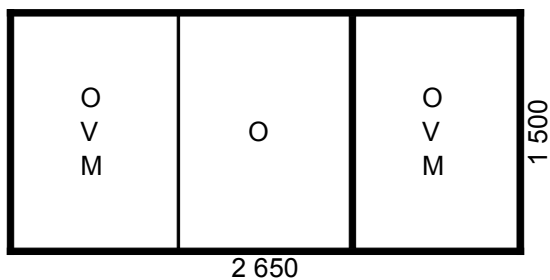

Výměna dřevěných oken za plastová

červen 2014

všechny míry jsou v mm a jsou orientační

Oddělení B, pokoj č. 7

1 kus - dvojkřídle, funkce viz vysvětlivky

Oddělení B, pokoj č. 8

1 kus - dvojkřídle, funkce viz vysvětlivky

Oddělení B, sesterna, klubovna

1 komplet - 2 kusy dvojkřídle, funkce viz vysvětlivky, s plastovým mezikusem

Oddělení B, pokoj č. 2

1 kus - vpravo jedno křídlo, vlevo dvojkřídle okno, funkce viz vysvětlivky

Oddělení B, pokoj č. 1

1 kus - vpravo jedno křídlo, vlevo dvojkřídle okno, funkce viz vysvětlivky

Oddělení B, WC ženy

1 kus - dvojkřídle, funkce viz vysvětlivky, neprůhledné sklo (stejný dezén, jako ve vedlejším WC a koupelně)