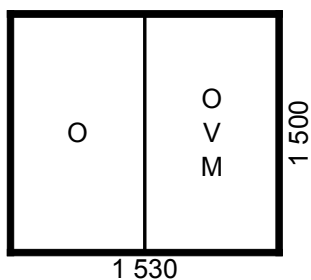

Výměna dřevěných oken za plastová

červen 2014

všechny míry jsou v mm a jsou orientační

Oddělení B, pokoj č. 7

1 kus - dvojkřídle, funkce viz vysvětlivky

Oddělení B, pokoj č. 8

1 kus - dvojkřídle, funkce viz vysvětlivky

Oddělení B, sesterna, klubovna

1 komplet - 2 kusy dvojkřídle, funkce viz vysvětlivky, s plastovým mezikusem

Oddělení B, pokoj č. 2

1 kus - vpravo jedno křídlo, vlevo dvojkřídle okno, funkce viz vysvětlivky

Oddělení B, pokoj č. 1

1 kus - vpravo jedno křídlo, vlevo dvojkřídle okno, funkce viz vysvětlivky

Oddělení B, WC ženy

1 kus - dvojkřídle, funkce viz vysvětlivky, neprůhledné sklo (stejný dezén, jako ve vedlejším WC a koupelně)