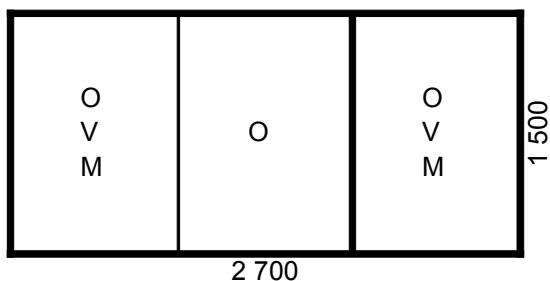

Výměna dřevěných oken za plastová

červen 2014

všechny míry jsou v mm a jsou orientační

Oddělení B, pokoj č. 7

1 kus - dvojkřídle, funkce viz vysvětlivky

Oddělení B, pokoj č. 8

1 kus - dvojkřídle, funkce viz vysvětlivky

Oddělení B, sesterna, klubovna

1 komplet - 2 kusy dvojkřídle, funkce viz vysvětlivky, s plastovým mezikusem

Oddělení B, pokoj č. 2

1 kus - vpravo jedno křídlo, vlevo dvojkřídle okno, funkce viz vysvětlivky

Oddělení B, pokoj č. 1

1 kus - vpravo jedno křídlo, vlevo dvojkřídle okno, funkce viz vysvětlivky

Oddělení B, WC ženy

1 kus - dvojkřídle, funkce viz vysvětlivky, neprůhledné sklo (stejný dezén, jako ve vedlejším WC a koupelně)