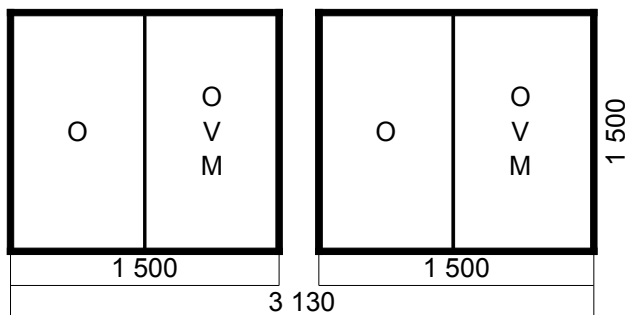

Výměna dřevěných oken za plastová

červen 2014

všechny míry jsou v mm a jsou orientační

Oddělení B, pokoj č. 7

1 kus - dvojkřídle, funkce viz vysvětlivky

Oddělení B, pokoj č. 8

1 kus - dvojkřídle, funkce viz vysvětlivky

Oddělení B, sesterna, klubovna

1 komplet - 2 kusy dvojkřídle, funkce viz vysvětlivky, s plastovým mezikusem

Oddělení B, pokoj č. 2

1 kus - vpravo jedno křídlo, vlevo dvojkřídle okno, funkce viz vysvětlivky

Oddělení B, pokoj č. 1

1 kus - vpravo jedno křídlo, vlevo dvojkřídle okno, funkce viz vysvětlivky

Oddělení B, WC ženy

1 kus - dvojkřídle, funkce viz vysvětlivky, neprůhledné sklo (stejný dezén, jako ve vedlejším WC a koupelně)