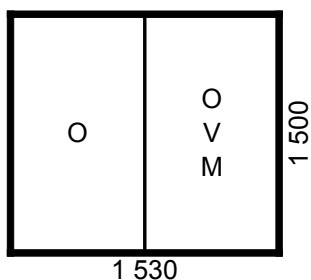

Výměna dřevěných oken za plastová

červen 2014

všechny míry jsou v mm a jsou orientační

Oddělení B, pokoj č. 7

1 kus - dvojkřídle, funkce viz vysvětlivky

Oddělení B, pokoj č. 8

1 kus - dvojkřídle, funkce viz vysvětlivky

Oddělení B, sesterna, klubovna

1 komplet - 2 kusy dvojkřídle, funkce viz vysvětlivky, s plastovým mezikusem

Oddělení B, pokoj č. 2

1 kus - vpravo jedno křídlo, vlevo dvojkřídle okno, funkce viz vysvětlivky

Oddělení B, pokoj č. 1

1 kus - vpravo jedno křídlo, vlevo dvojkřídle okno, funkce viz vysvětlivky

Oddělení B, WC ženy

1 kus - dvojkřídle, funkce viz vysvětlivky, neprůhledné sklo (stejný dezén, jako ve vedlejším WC a koupelně)