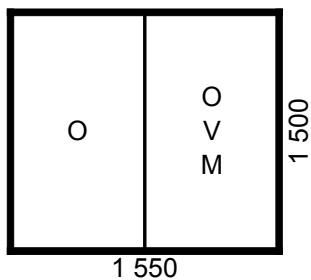

Výměna dřevěných oken za plastová

červen 2014

všechny míry jsou v mm a jsou orientační

Oddělení B, pokoj č. 7

1 kus - dvojkřídle, funkce viz vysvětlivky

Oddělení B, pokoj č. 8

1 kus - dvojkřídle, funkce viz vysvětlivky

Oddělení B, sesterna, klubovna

1 komplet - 2 kusy dvojkřídle, funkce viz vysvětlivky, s plastovým mezikusem

Oddělení B, pokoj č. 2

1 kus - vpravo jedno křídlo, vlevo dvojkřídle okno, funkce viz vysvětlivky

Oddělení B, pokoj č. 1

1 kus - vpravo jedno křídlo, vlevo dvojkřídle okno, funkce viz vysvětlivky

Oddělení B, WC ženy

1 kus - dvojkřídle, funkce viz vysvětlivky, neprůhledné sklo (stejný dezén, jako ve vedlejším WC a koupelně)